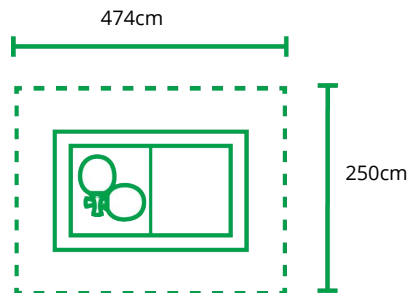

- ✓ Mallissa ECS-järjestelmä joka tekee siitä erittäin helpon ja vaivattoman avata käyttöön ja taittaa kasaan varastointia varten
- ✓ Verkkoa ei tarvitse poistaa kun pöydän taittaa kasaan
- ✓ Yksinpeluumahdollisuus nostamalla toinen puoli ylös
- ✓ Suunniteltu koulujen ja nuorisotilojen kovaa käyttöä ajatellen
- ✓ 6mm vahva hartsilaminaatti ja 50mm todella vahva runkorakenne
- ✓ Vie taitettuna ainoastaan 152,5 (leveys) x 155 cm(korkeus) x 69,5cm (syvyys)!

TEKNISET TIEDOT

Paino	70kg
Pituus	274cm
Leveys	152,5 cm
Korkeus	69,5cm
Koko taitettuna	152,5 x 155 x 69,5cm
Pelipinta	6mm hartsilaminaatti
Takuu	2-vuotta

PELIN VAATIMA TILA

KATSO LISÄTIEDOT

POHJAVIRTA