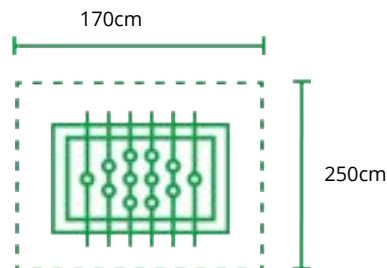

SARDI FAXE

Lasikannellinen pöytäfutis

Tuotekoodi: FTFX

Sardi Faxe on koulu- ja nuorisotilojen käyttöä ajatellen suunniteltu lasikannellinen pöytäjalkapallopöytä. Pallot viedään pelikentälle erillistä käytävää pitkin ja lasikannen ansiosta pallot pysyvät varmassa tallessa. Sardi Faxe on kestävä valinta ja suljetun järjestelmän ansiosta ei vaadi valvontaa.

TEKNISET TIEDOT

| | |
|-----------------------------|------------|
| Paino | 75kg |
| Pituus | 143 cm |
| Leveys | 76 cm |
| Leveys teleskooppitangoilla | 110 cm |
| Leveys normaalitangoilla | 120 cm |
| Korkeus | 88 / 91 cm |
| Takuu | 5-vuotta |

PELIN VAATIMA TILA

KATSO LISÄTIEDOT

POHJAVIRTA