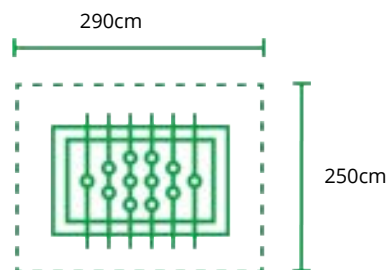

PELIN VAATIMA TILA

KATSO LISÄTIEDOT

POHJAVIRTA