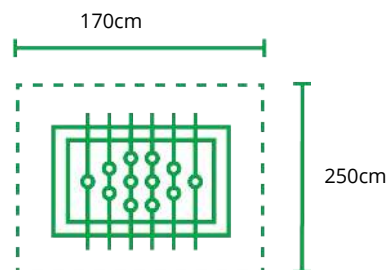

Kustomoitava

TEKNISEET TIEDOT

Paino	76 kg
Pituus	47 cm
Leveys	76 cm
Leveys teleskooppitangoilla	110 cm
Leveys normaalitangoilla	120 cm
Korkeus	88/ 91 cm
Takuu	5-vuotta

PELIN VAATIMA TILA

KATSO LISÄTIEDOT

**POHJA
UIRTA**