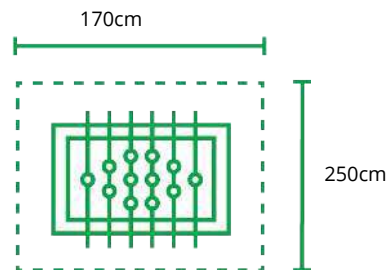

PELIN VAATIMA TILA

KATSO LISÄTIEDOT

POHJAVIRTA